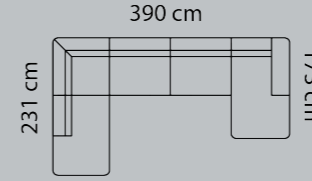

Price group

1
2
3
4
5
Eton w. Split
Eton
Savoy / split
Savoy
Safari
Nature
Vintage

Combo shown:  
Combo mirrored **9141**  
**9151**

Combo shown:  
Combo mirrored **9161**  
**9171**

Combo shown:  
Combo mirrored **9181**  
**9191**

Combo shown:  
Combo mirrored **9401**  
**9411**

Combo shown:  
Combo mirrored **9201**  
**9211**

Combo shown:  
Combo mirrored **9421**  
**9431**

**Price group**

Open-end+comer+3-seater  
M3: 3,8

Open-end+comer+3-seater  
M3: 3,8