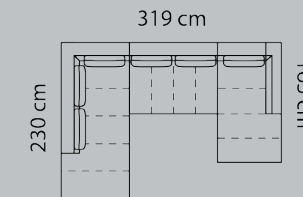

Neck rest

129 1055

Price group

- 1
- 2
- 3
- 4
- 5

- Eton w. Split
- Eton
- Savoy / split
- Savoy
- Safari
- Nature
- Vintage

M3: 0,03

n.a.: not available

Combo shown **0011**
Combo mirrored **0021**

3-seater incl. Chaiselong

M3: 1,24

Boxes of legs 3

Combo shown **9181**
Combo mirrored **9191**

Open-end+3-seater incl. Chaiselong

M3: 2,30

Boxes of legs 5

Combo shown **0271**
Combo mirrored **0281**