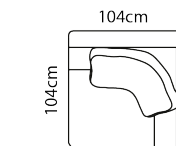

Comer **1630**

Comer
M3: 0,75