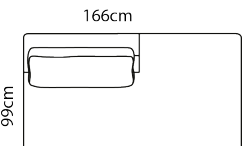

2-seater **Arm Left** **2210** 2-seater **Arm Right** **2205** 2-seater **NO arms** **2200**

2,5-seater, arm left
M3: 1,27

2,5-seater, arm right
M3: 1,27

2,5 seater NO arms
M3: 1,12

Price group

1
2
3
4
5

1-seater **Arm Left** **1110** 1-seater **Arm Right** **1105** 1-seater **NO arms** **1100**

1,5-seater, arm left
M3: 0,71

1,5-seater, arm right
M3: 0,71

1,5-seater NO arms
M3: 0,58

Price group

1
2
3
4
5

Round chaiselong **Left** **1810**

Round chaiselong Left
M3: 1,30

Round chaiselong **Right** **1805**

Round chaiselong Right
M3: 1,30

Chaiselong, **arm Left** **1820**

Chaiselong, arm Left
M3: 1,22

Chaiselong, **arm Right** **1815**

Chaiselong, arm Right
M3: 1,22

Price group

1
2
3
4
5

Open-end, **Left** **1410**

Open-end, Left
M3: 1,14

Price group

1
2
3
4
5

Open-end, **Right** **1405**

Open-end, Right
M3: 1,14

1,5 seater **Round Left** **1510**

1,5 module
M3: 1,89

1,5 seater **Round Right** **1505**