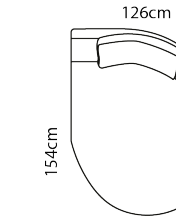

2-seater **Arm Left** **2210** 2-seater **Arm Right** **2205** 2-seater **NO arms** **2200**

2,5-seater, arm left
M3: 1,27

2,5-seater, arm right
M3: 1,27

2,5 seater NO arms
M3: 1,12

Price group

1
2
3
4
5

1-seater **Arm Left** **1110** 1-seater **Arm Right** **1105** 1-seater **NO arms** **1100**

1,5-seater, arm left
M3: 0,71

1,5-seater, arm right
M3: 0,71

1,5-seater NO arms
M3: 0,58

Price group

1
2
3
4
5

Round chaiselong **Left** **1810**

Round chaiselong Left
M3: 1,30

Round chaiselong **Right** **1805**

Round chaiselong Right
M3: 1,30

Chaiselong, **arm Left** **1820**

Chaiselong, arm Left
M3: 1,22

Chaiselong, **arm Right** **1815**

Chaiselong, arm Right
M3: 1,22

Price group

1
2
3
4
5

Open-end, **Left** **1410**

Open-end, Left
M3: 1,14

Price group

1
2
3
4
5

Open-end, **Right** **1405**

Open-end, Right
M3: 1,14

1,5 seater **Round Left** **1510**

1,5 module
M3: 1,89

1,5 seater **Round Right** **1505**