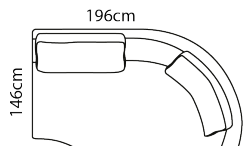

Round chaiselong Right
M3: 1,30

Chaiselong, **arm Left** **1820**

Chaiselong, arm Left
M3: 1,22

Chaiselong, **arm Right** **1815**

Chaiselong, arm Right
M3: 1,22

Price group

1
2
3
4
5

Open-end, **Left** **1410**

Open-end, Left
M3: 1,14

Price group

1
2
3
4
5

Open-end, **Right** **1405**

Open-end, Right
M3: 1,14

1,5 seater **Round Left** **1510**

1,5 module
M3: 1,89

1,5 seater **Round Right** **1505**