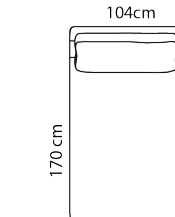

2-seater **Arm Left** **2210** 2-seater **Arm Right** **2205** 2-seater **NO arms** **2200**

2,5-seater, arm left
M3: 1,27

2,5-seater, arm right
M3: 1,27

2,5 seater NO arms
M3: 1,12

Price group

1
2
3
4
5

1-seater **Arm Left** **1110** 1-seater **Arm Right** **1105** 1-seater **NO arms** **1100**

1,5-seater, arm left
M3: 0,71

1,5-seater, arm right
M3: 0,71

1,5-seater NO arms
M3: 0,58

Price group

1
2
3
4
5

Round chaiselong **Left** **1810**

Round chaiselong Left
M3: 1,30

Round chaiselong **Right** **1805**

Round chaiselong Right
M3: 1,30

Chaiselong, **arm Left** **1820**

Chaiselong, arm Left
M3: 1,22

Chaiselong, **arm Right** **1815**

Chaiselong, arm Right
M3: 1,22

Price group

1
2
3
4
5

Open-end, **Left** **1410**

Open-end, Left
M3: 1,14

Price group

1
2
3
4
5

Open-end, **Right** **1405**

Open-end, Right
M3: 1,14

1,5 seater **Round Left** **1510**

1,5 module
M3: 1,89

1,5 seater **Round Right** **1505**