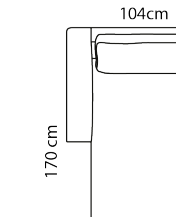

2-seater **Arm Left** **2210** 2-seater **Arm Right** **2205** 2-seater **NO arms** **2200**

2,5-seater, arm left
M3: 1,27

2,5-seater, arm right
M3: 1,27

2,5 seater NO arms
M3: 1,12

Price group

1
2
3
4
5

1-seater **Arm Left** **1110** 1-seater **Arm Right** **1105** 1-seater **NO arms** **1100**

1,5-seater, arm left
M3: 0,71

1,5-seater, arm right
M3: 0,71

1,5-seater NO arms
M3: 0,58

Price group

1
2
3
4
5

Round chaiselong **Left** **1810**

Round chaiselong Left
M3: 1,30

Round chaiselong **Right** **1805**

Round chaiselong Right
M3: 1,30

Chaiselong, **arm Left** **1820**

Chaiselong, arm Left
M3: 1,22

Chaiselong, **arm Right** **1815**

Chaiselong, arm Right
M3: 1,22

Price group

1
2
3
4
5

Open-end, **Left** **1410**

Open-end, Left
M3: 1,14

Price group

1
2
3
4
5

Open-end, **Right** **1405**

Open-end, Right
M3: 1,14

1,5 seater **Round Left** **1510**

1,5 module
M3: 1,89

1,5 seater **Round Right** **1505**