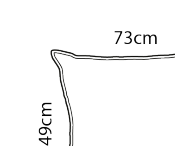

Cushion **1000043**

Seperate back cushion
M3: 0,08