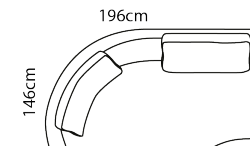

Round chaiselong Right
M3: 1,30

Chaiselong, **arm Left** **1820**

Chaiselong, arm Left
M3: 1,22

Chaiselong, **arm Right** **1815**

Chaiselong, arm Right
M3: 1,22

Price group

1
2
3
4
5

Open-end, **Left** **1410**

Open-end, Left
M3: 1,14

Price group

1
2
3
4
5

Open-end, **Right** **1405**

Open-end, Right
M3: 1,14

1,5 seater **Round Left** **1510**

1,5 module
M3: 1,89

1,5 seater **Round Right** **1505**