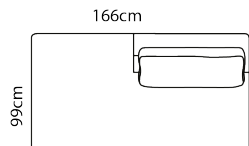

2-seater **Arm Left** **2210** 2-seater **Arm Right** **2205** 2-seater **NO arms** **2200**

2,5-seater, arm left
M3: 1,27

2,5-seater, arm right
M3: 1,27

2,5 seater NO arms
M3: 1,12

Price group

1
2
3
4
5

1-seater **Arm Left** **1110** 1-seater **Arm Right** **1105** 1-seater **NO arms** **1100**

1,5-seater, arm left
M3: 0,71

1,5-seater, arm right
M3: 0,71

1,5-seater NO arms
M3: 0,58

Price group

1
2
3
4
5

Round chaiselong **Left** **1810**

Round chaiselong Left
M3: 1,30

Round chaiselong **Right** **1805**

Round chaiselong Right
M3: 1,30

Chaiselong, **arm Left** **1820**

Chaiselong, arm Left
M3: 1,22

Chaiselong, **arm Right** **1815**

Chaiselong, arm Right
M3: 1,22

Price group

1
2
3
4
5

Open-end, **Left** **1410**

Open-end, Left
M3: 1,14

Price group

1
2
3
4
5

Open-end, **Right** **1405**

Open-end, Right
M3: 1,14

1,5 seater **Round Left** **1510**

1,5 module
M3: 1,89

1,5 seater **Round Right** **1505**