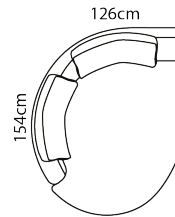

2-seater **Arm Left** **2210** 2-seater **Arm Right** **2205** 2-seater **NO arms** **2200**

2,5-seater, arm left
M3: 1,27

2,5-seater, arm right
M3: 1,27

2,5 seater NO arms
M3: 1,12

Price group

1
2
3
4
5

1-seater **Arm Left** **1110** 1-seater **Arm Right** **1105** 1-seater **NO arms** **1100**

1,5-seater, arm left
M3: 0,71

1,5-seater, arm right
M3: 0,71

1,5-seater NO arms
M3: 0,58

Price group

1
2
3
4
5

Round chaiselong **Left** **1810**

Round chaiselong Left
M3: 1,30

Round chaiselong **Right** **1805**

Round chaiselong Right
M3: 1,30

Chaiselong, **arm Left** **1820**

Chaiselong, arm Left
M3: 1,22

Chaiselong, **arm Right** **1815**

Chaiselong, arm Right
M3: 1,22

Price group

1
2
3
4
5

Open-end, **Left** **1410**

Open-end, Left
M3: 1,14

Price group

1
2
3
4
5

Open-end, **Right** **1405**

Open-end, Right
M3: 1,14

1,5 seater **Round Left** **1510**

1,5 module
M3: 1,89

1,5 seater **Round Right** **1505**